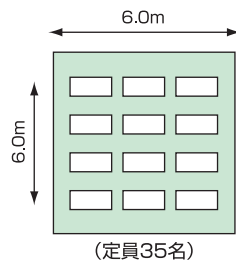

# 会議室B

## 木の暖かみにつつまれて

木の部屋、木の机、木のイス 全てが温かかみのある「木」で作られた部屋、  
 親しい友との語らいや打合せ、ちょっとした会議、こんな集まりに最適の会議室。  
 厳しくもやさしい有意義な時間をお試しください。

定員35名の全てが木でできた会議室

緑の風景を楽しみながらの会議は  
 創造力を喚起します。