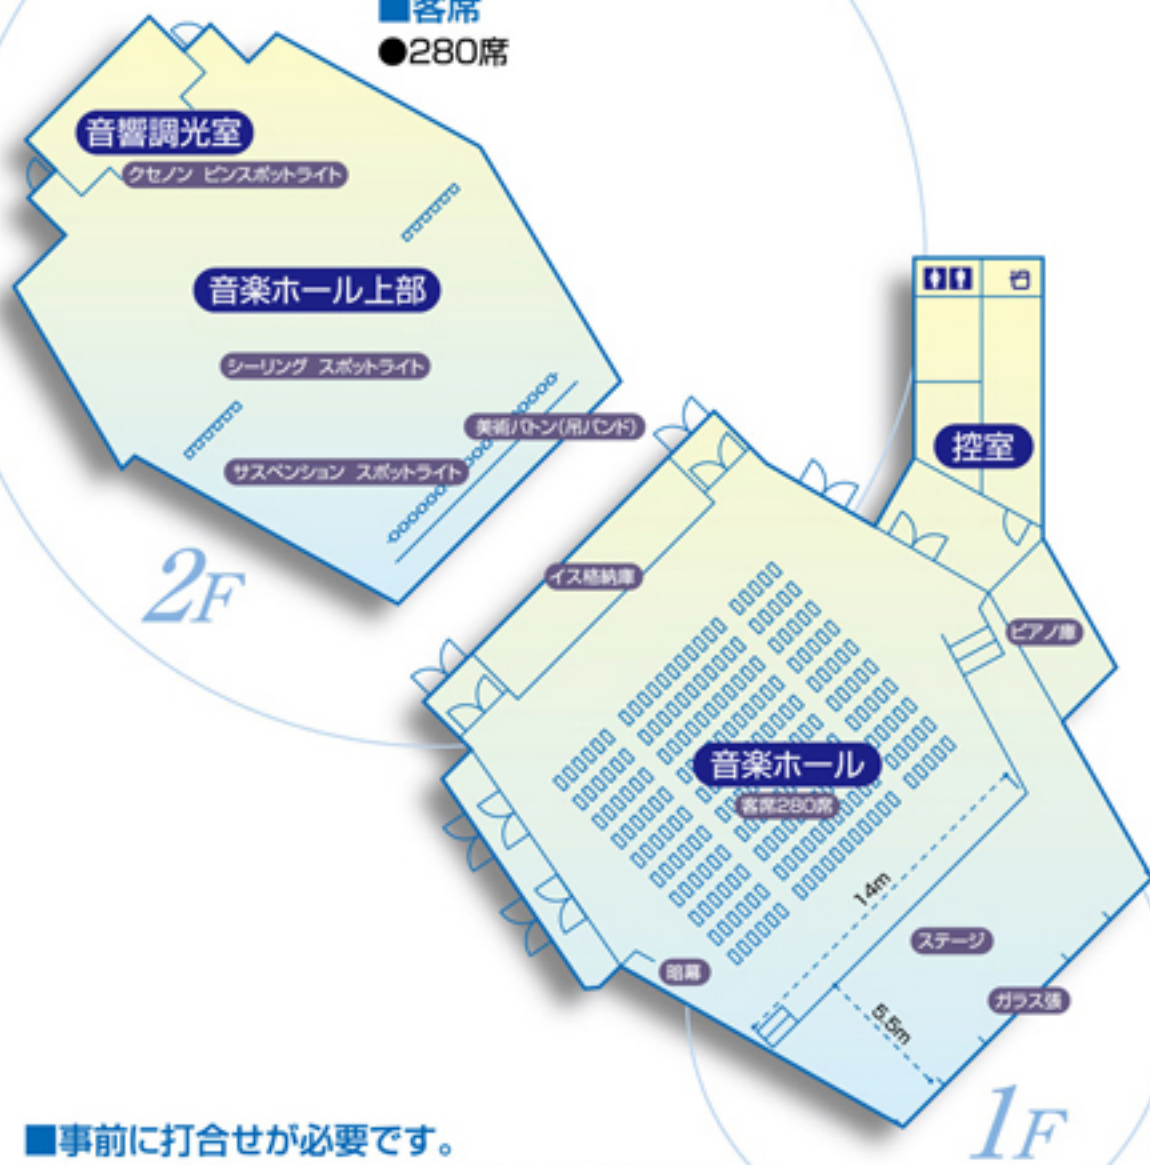

# 音楽ホール

## 「音楽ホール」の ご使用にあたって

### ホールの概要

#### ■客席

●280席