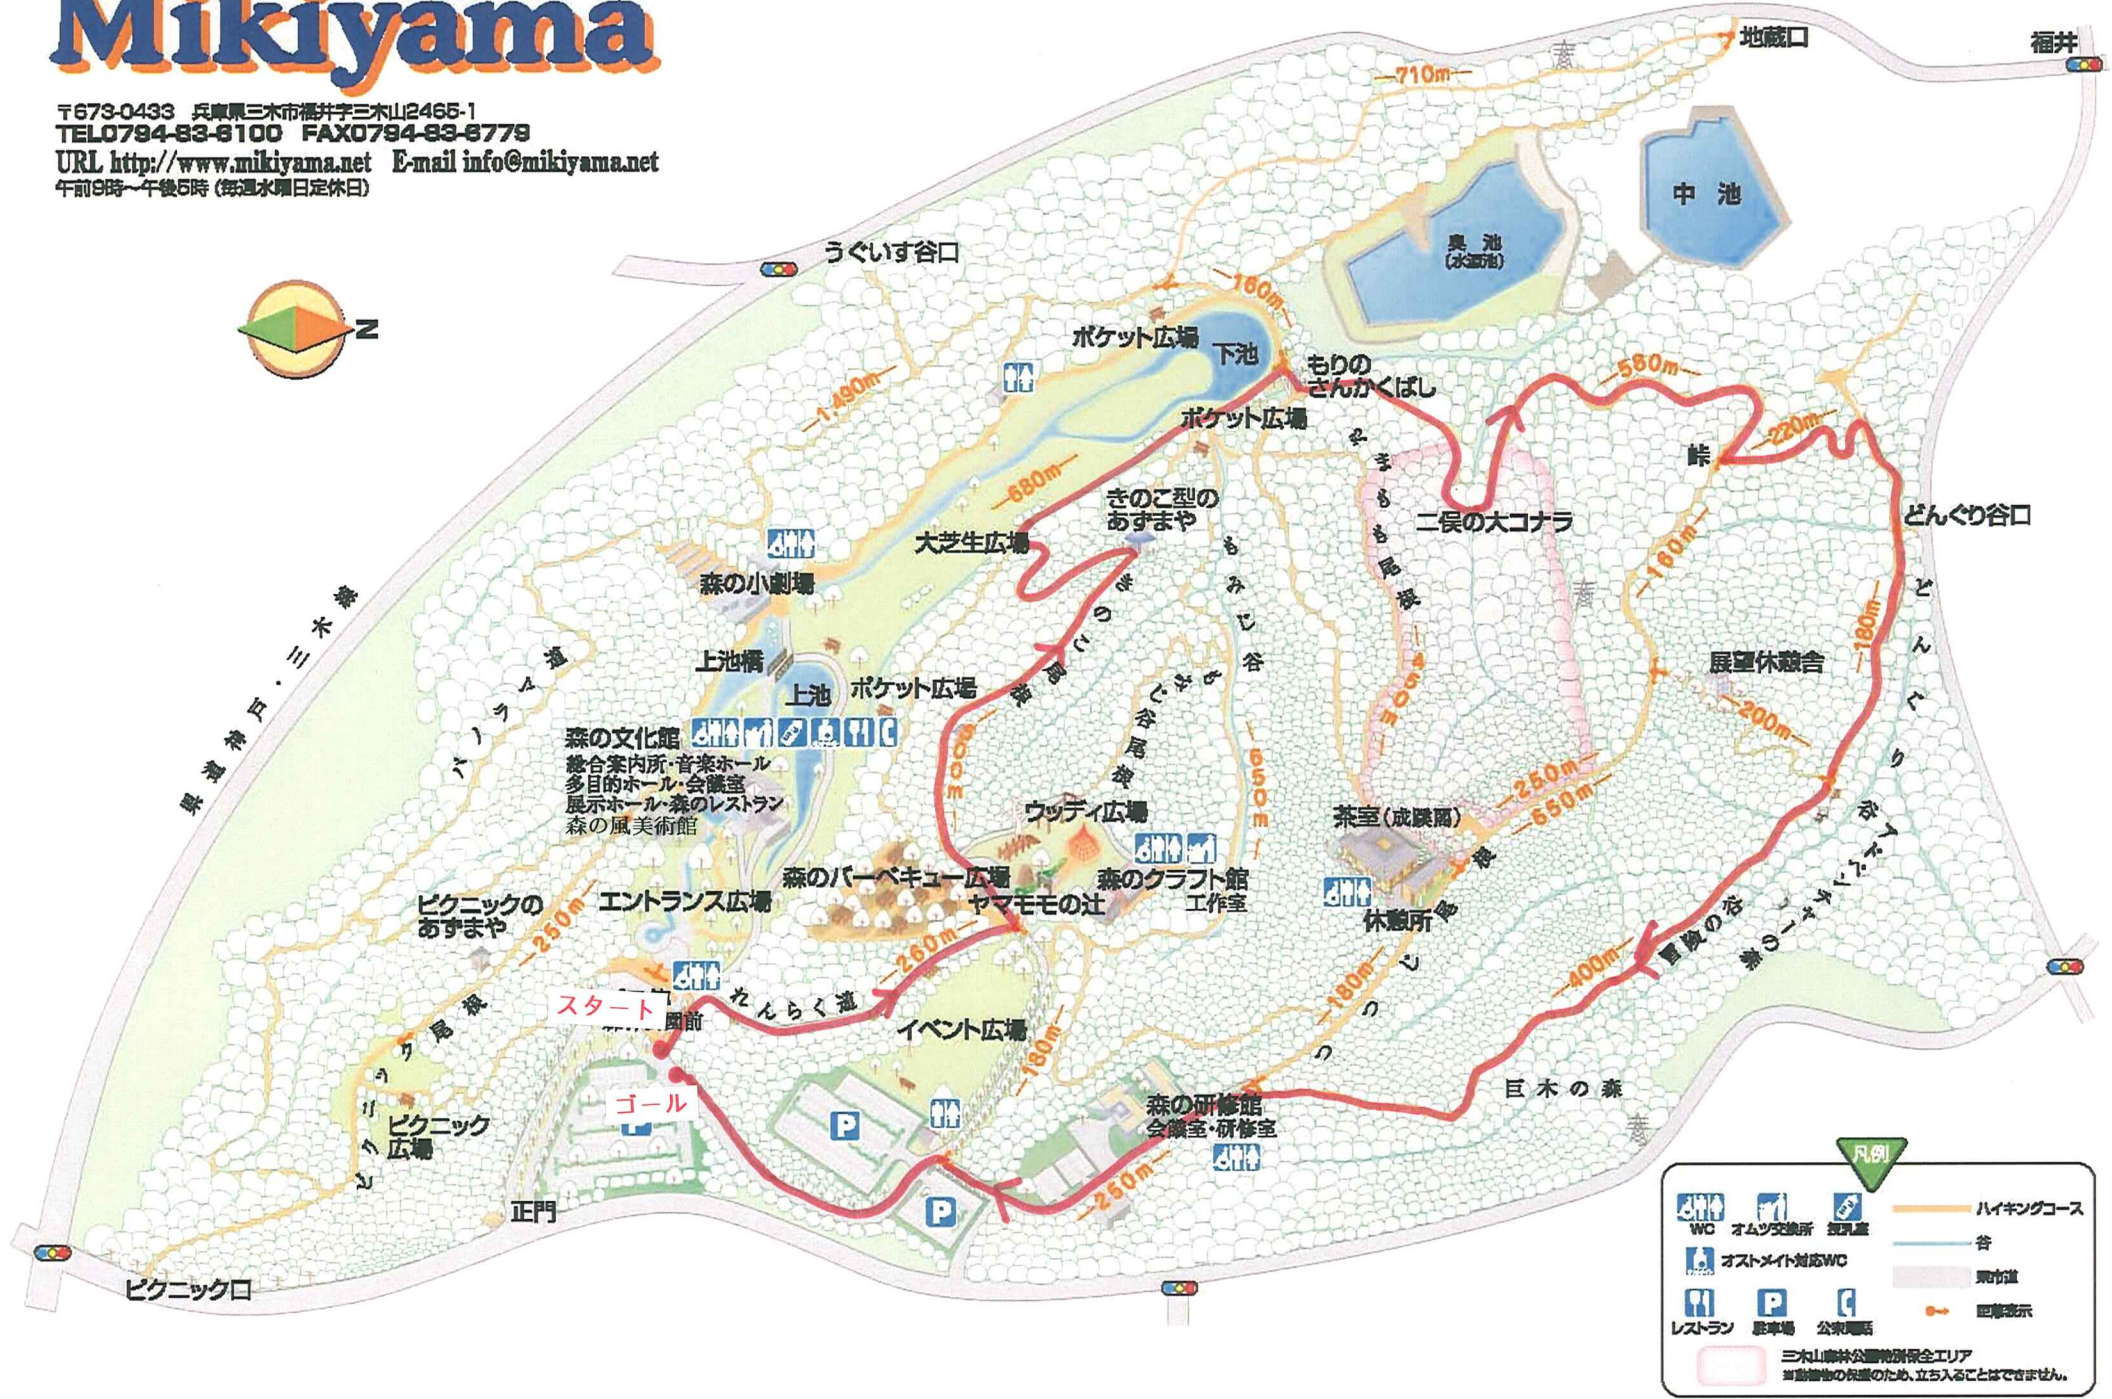

意外とハード?コース

Mikiyama

兵庫県立三木山森林公園

〒673-0433 兵庫県三木市福井字三木山2465-1
 TEL0794-83-8100 FAX0794-83-8779
 URL <http://www.mikiyama.net> E-mail info@mikiyama.net
 午前9時~午後5時(毎週水曜日定休日)

凡例

	WC		ハイキングコース
	オムツ交換所		谷
	オストメイト対応WC		県市道
	レストラン		距離表示
	駐車場		
	公衆電話		

三木山森林公園特別保全エリア
 ※動植物の保護のため、立ち入ることはできません。