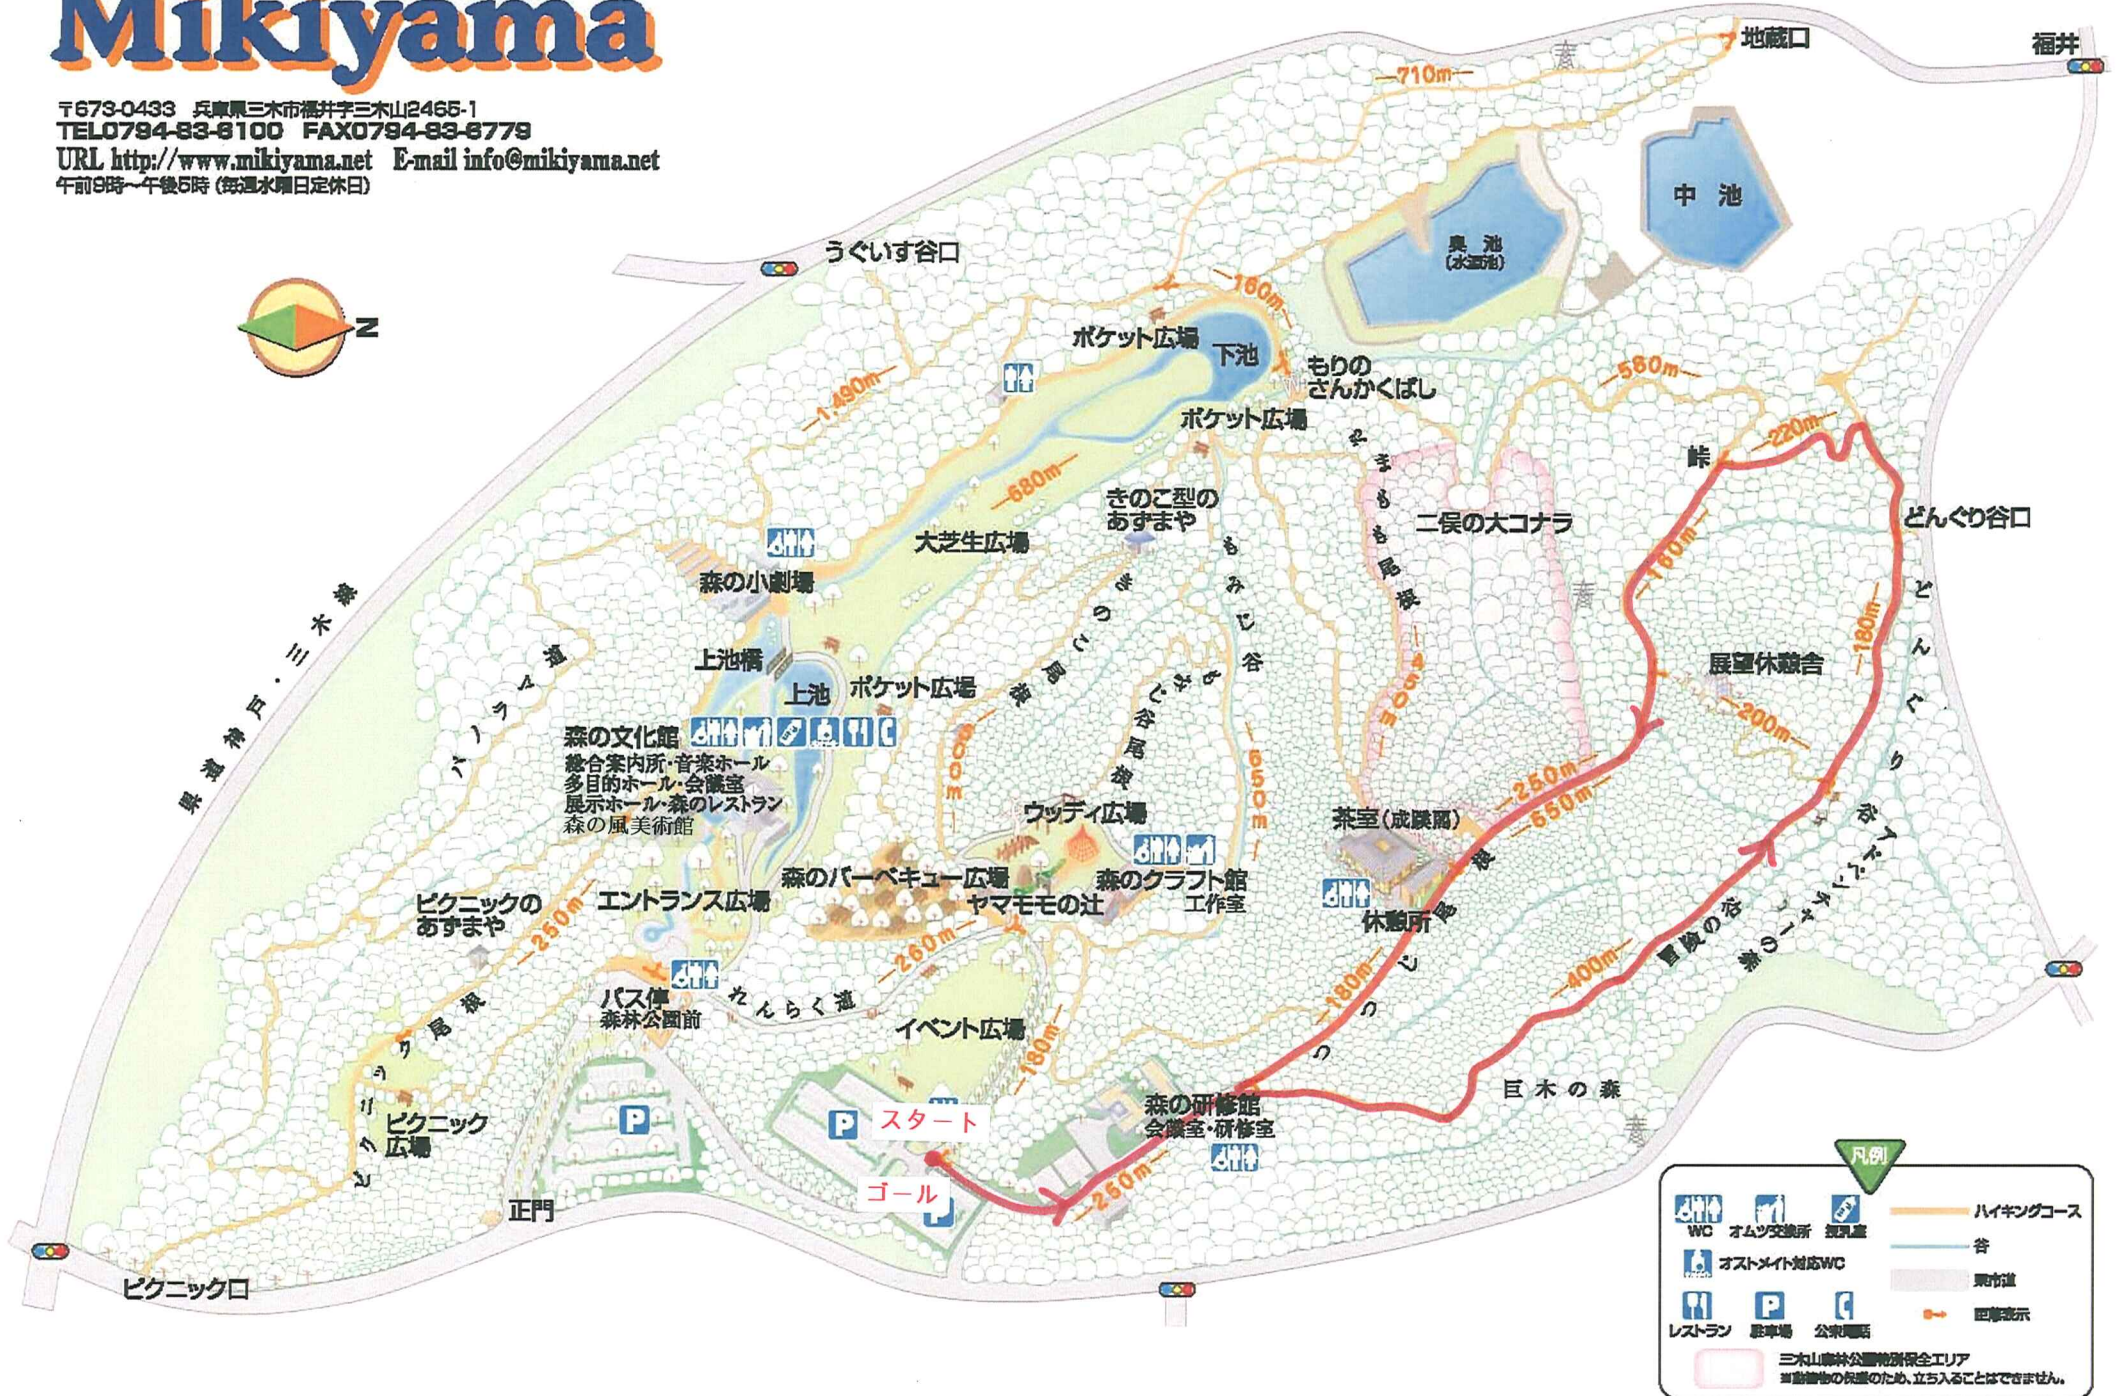

# 北側一周コース

# Mikiyama

兵庫県立三木山森林公園

〒673-0433 兵庫県三木市福井字三木山2465-1  
TEL0794-83-8100 FAX0794-83-8779

URL <http://www.mikiyama.net> E-mail [info@mikiyama.net](mailto:info@mikiyama.net)  
午前9時～午後5時(毎週水曜日定休日)

**凡例**

三木山森林公園特別保全エリア  
※動植物の保護のため、立ち入ることはできません。