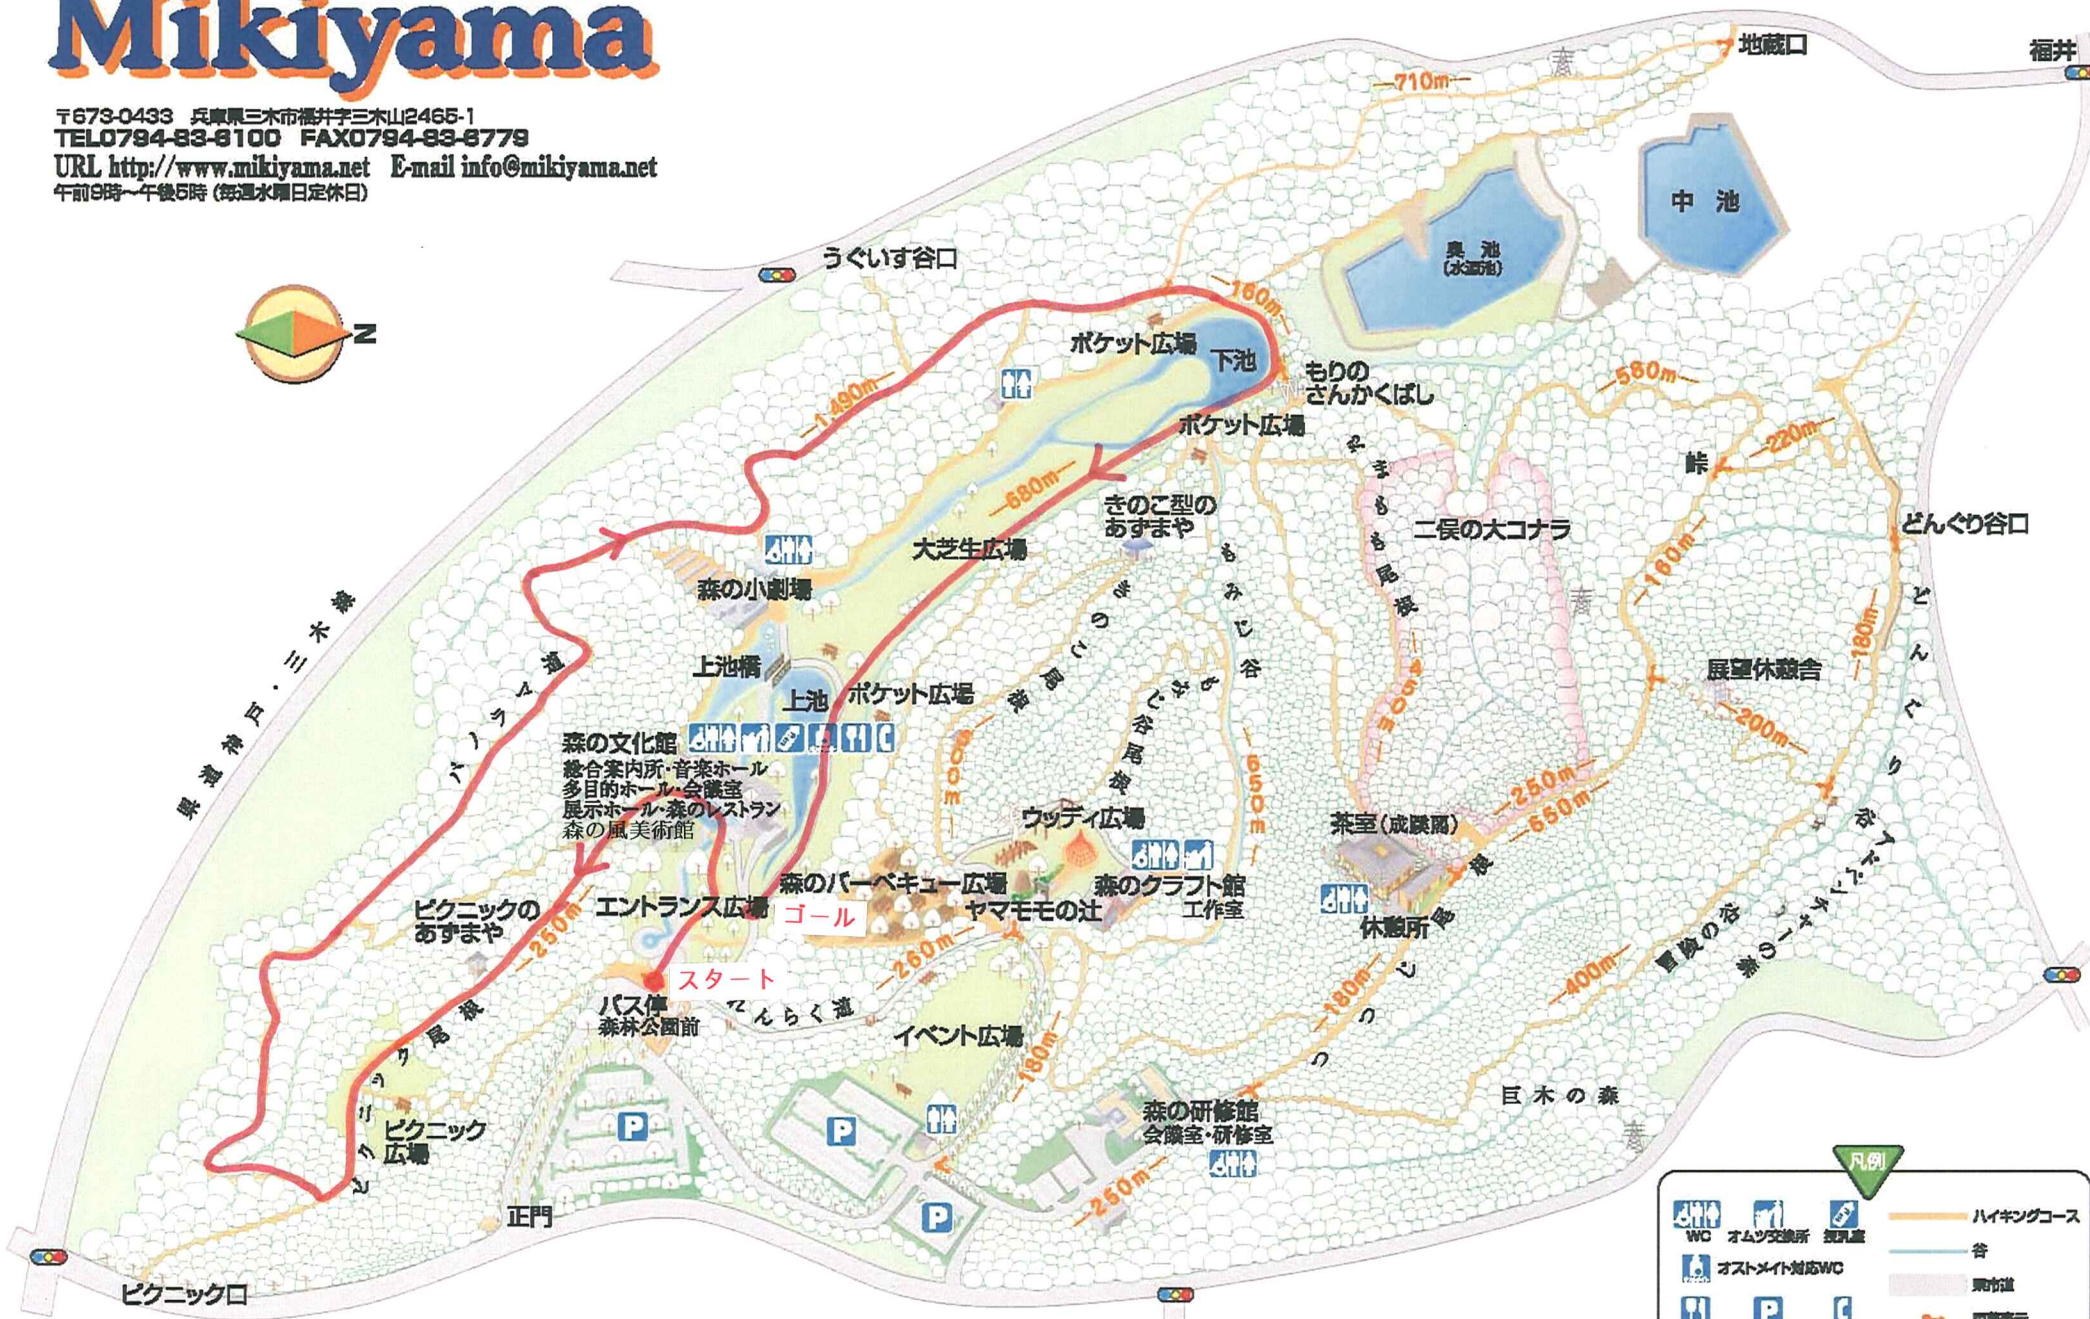

なめたら遭難コース

Mikiyama

兵庫県立三木山森林公園

〒673-0433 兵庫県三木市福井字三木山2465-1
TEL0794-83-8100 FAX0794-83-8779

URL <http://www.mikiyama.net> E-mail info@mikiyama.net
午前9時～午後5時 (毎週水曜日定休日)

凡例

			ハイキングコース
			谷
			県道
			回帰表示

三木山森林公園特別保全エリア
※自然物の保護のため、立ち入ることはできません。