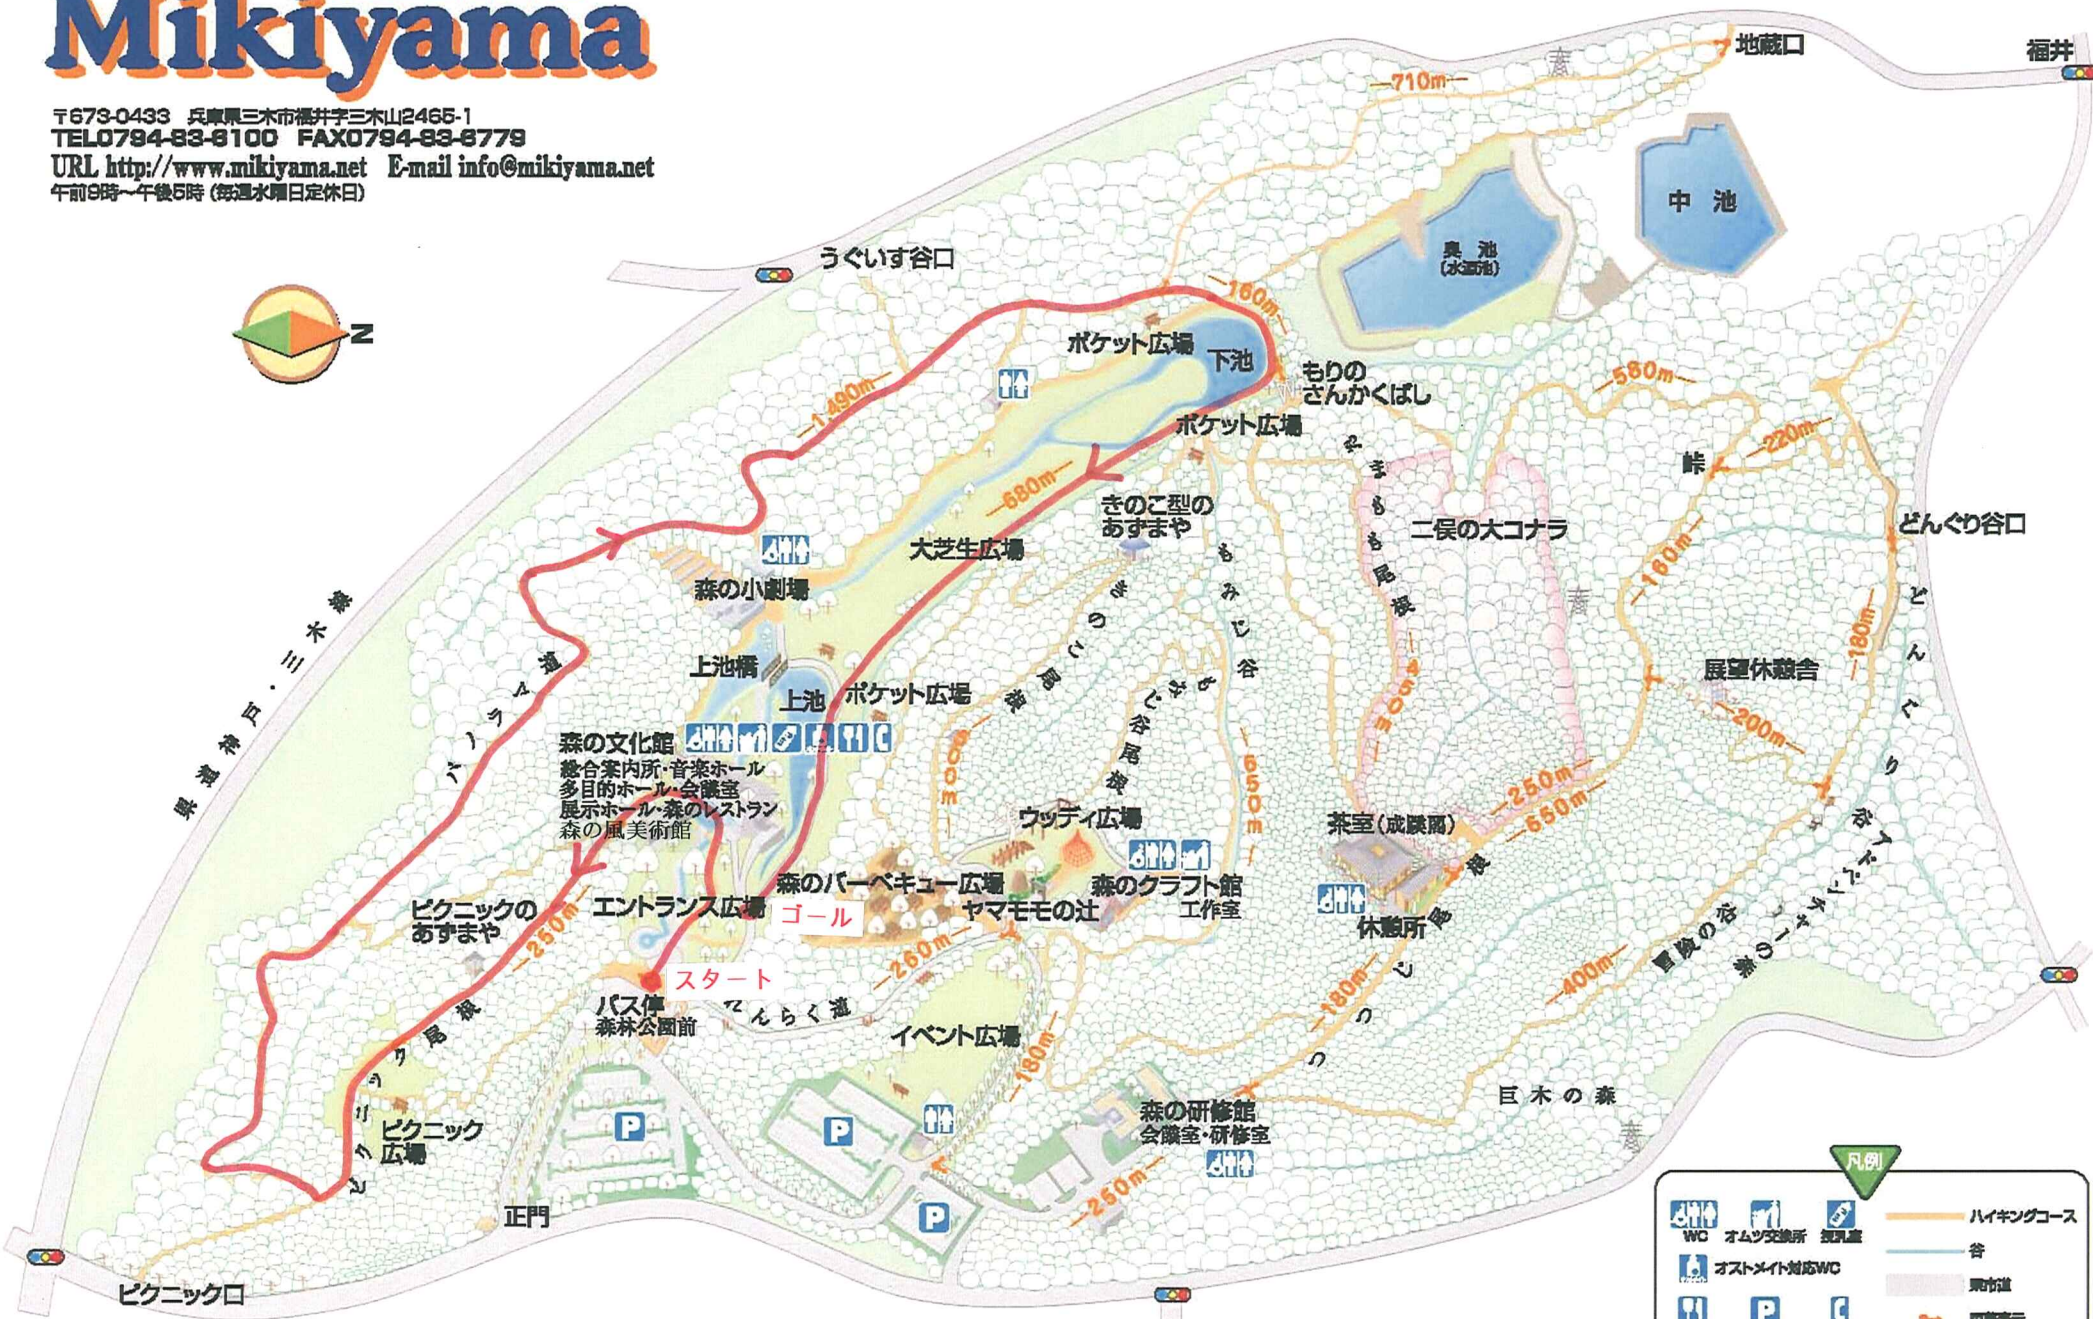

なめたら遭難コース

Mikiyama

兵庫県立三木山森林公園

〒673-0433 兵庫県三木市福井字三木山2465-1
TEL0794-83-8100 FAX0794-83-8779

URL <http://www.mikiyama.net> E-mail info@mikiyama.net
午前9時～午後5時 (毎週水曜日定休日)

凡例

	WC		ハイキングコース
	オムツ交換所		谷
	授乳室		県道
	オストメイト対応WC		回廊表示
	レストラン		
	駐車場		
	公衆電話		

三木山森林公園特別保全エリア
※動物の保護のため、立ち入ることはできません。