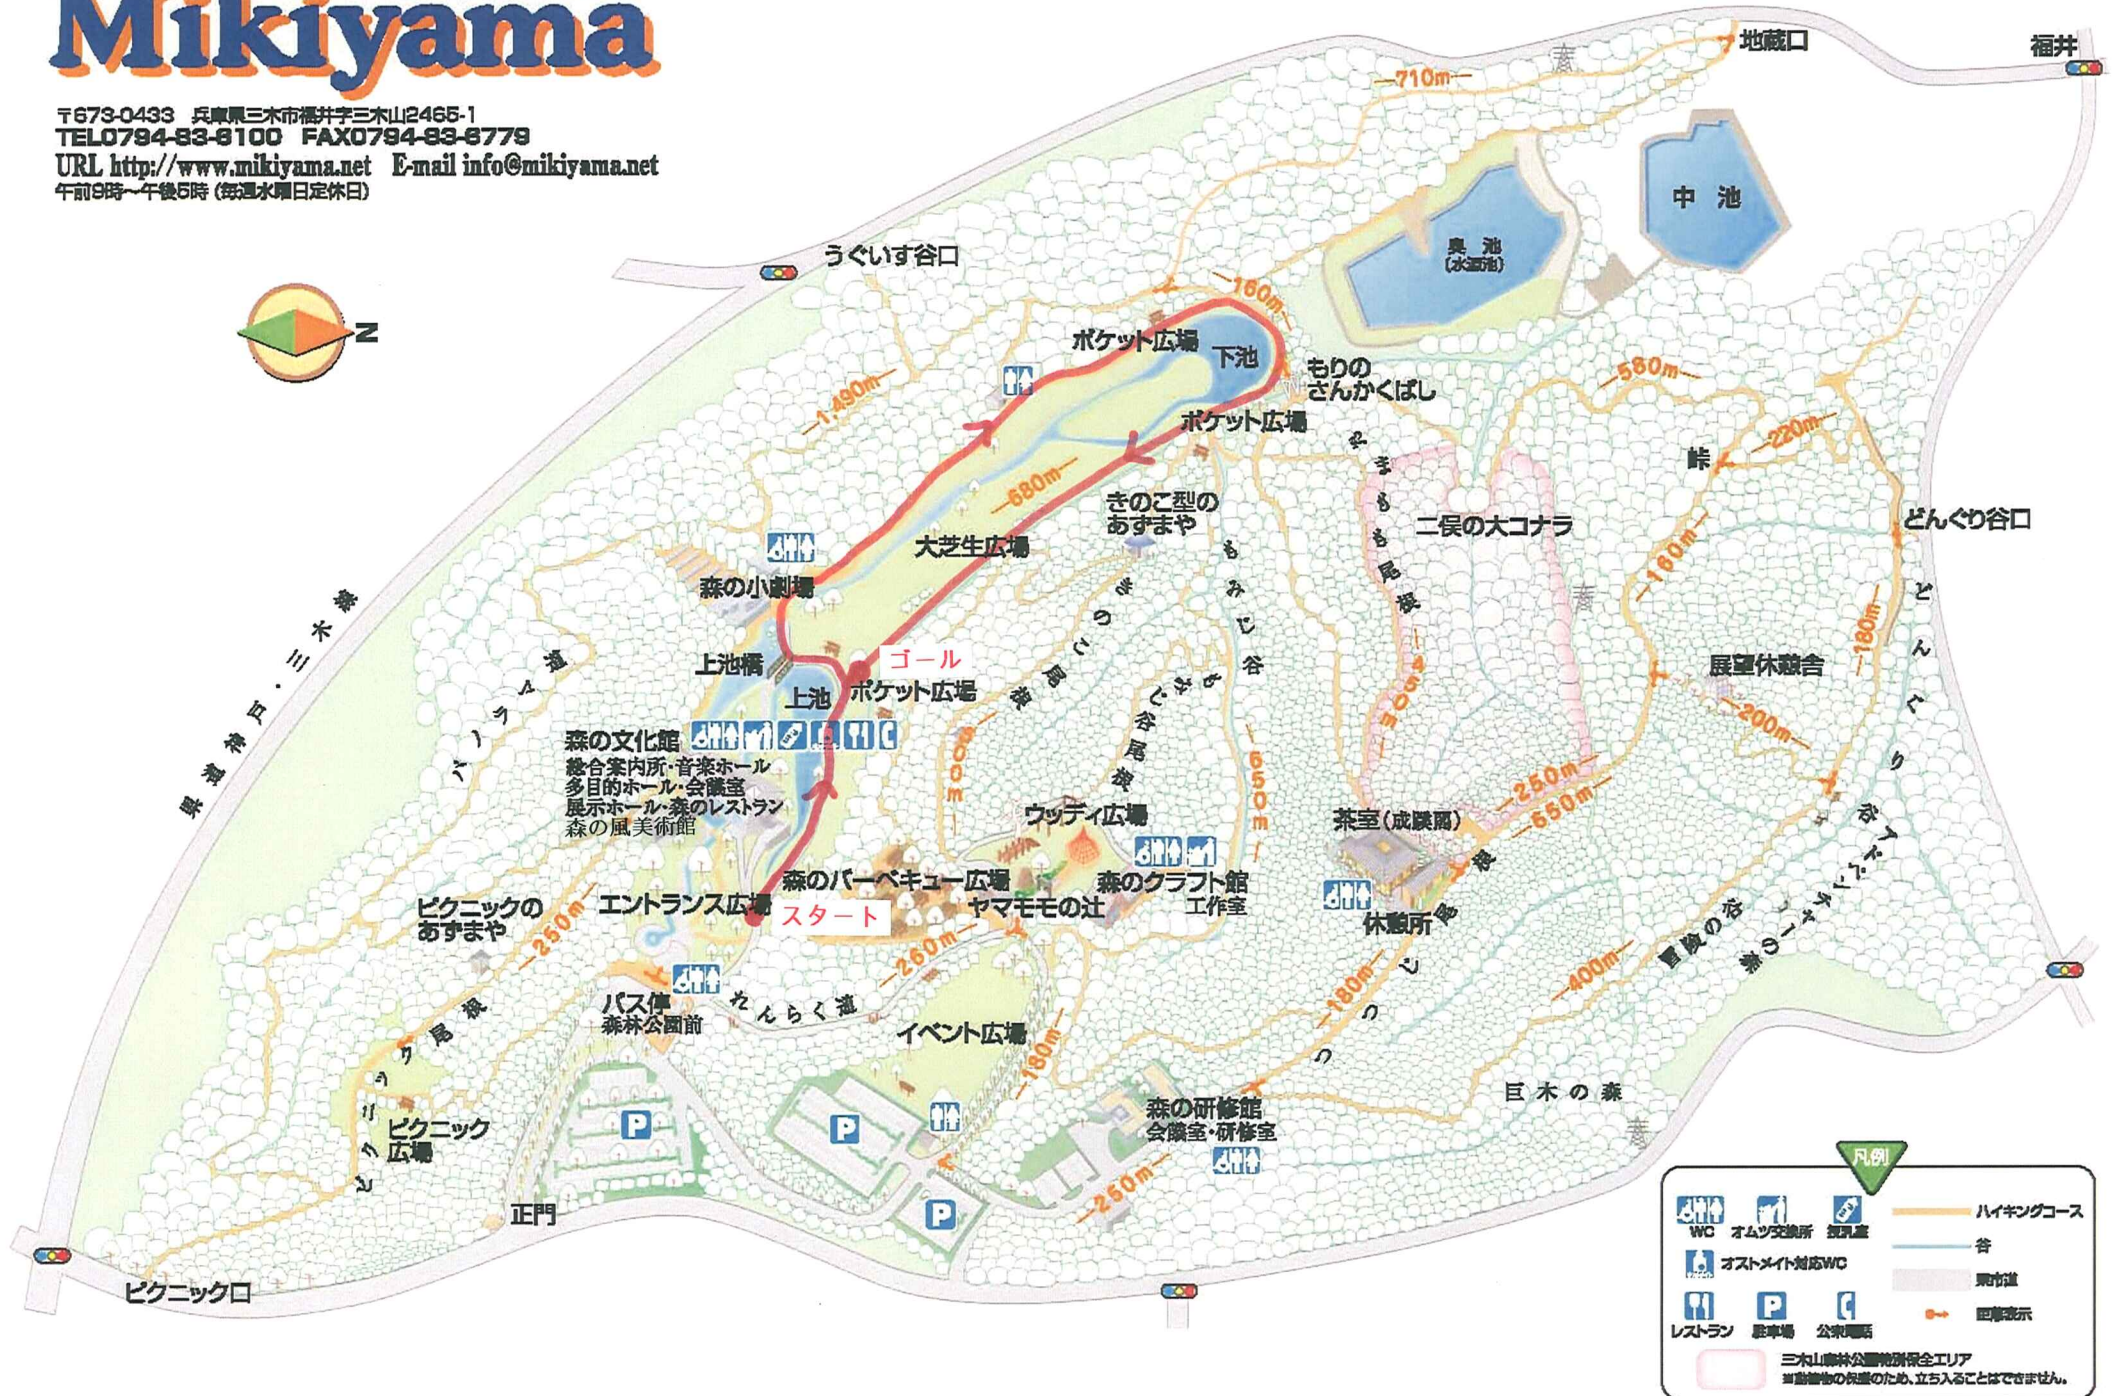

お気楽ほとんど散歩コース

Mikiyama

兵庫県立三木山森林公園

〒673-0433 兵庫県三木市福井字三木山2465-1

TEL0794-83-8100 FAX0794-83-8779

URL <http://www.mikiyama.net> E-mail info@mikiyama.net

午前9時～午後5時 (毎週水曜日定休日)

凡例

				ハイキングコース
				谷
				県市道
				距離表示
三木山森林公園特別保全エリア 自然動物の保護のため、立ち入ることはできません。				