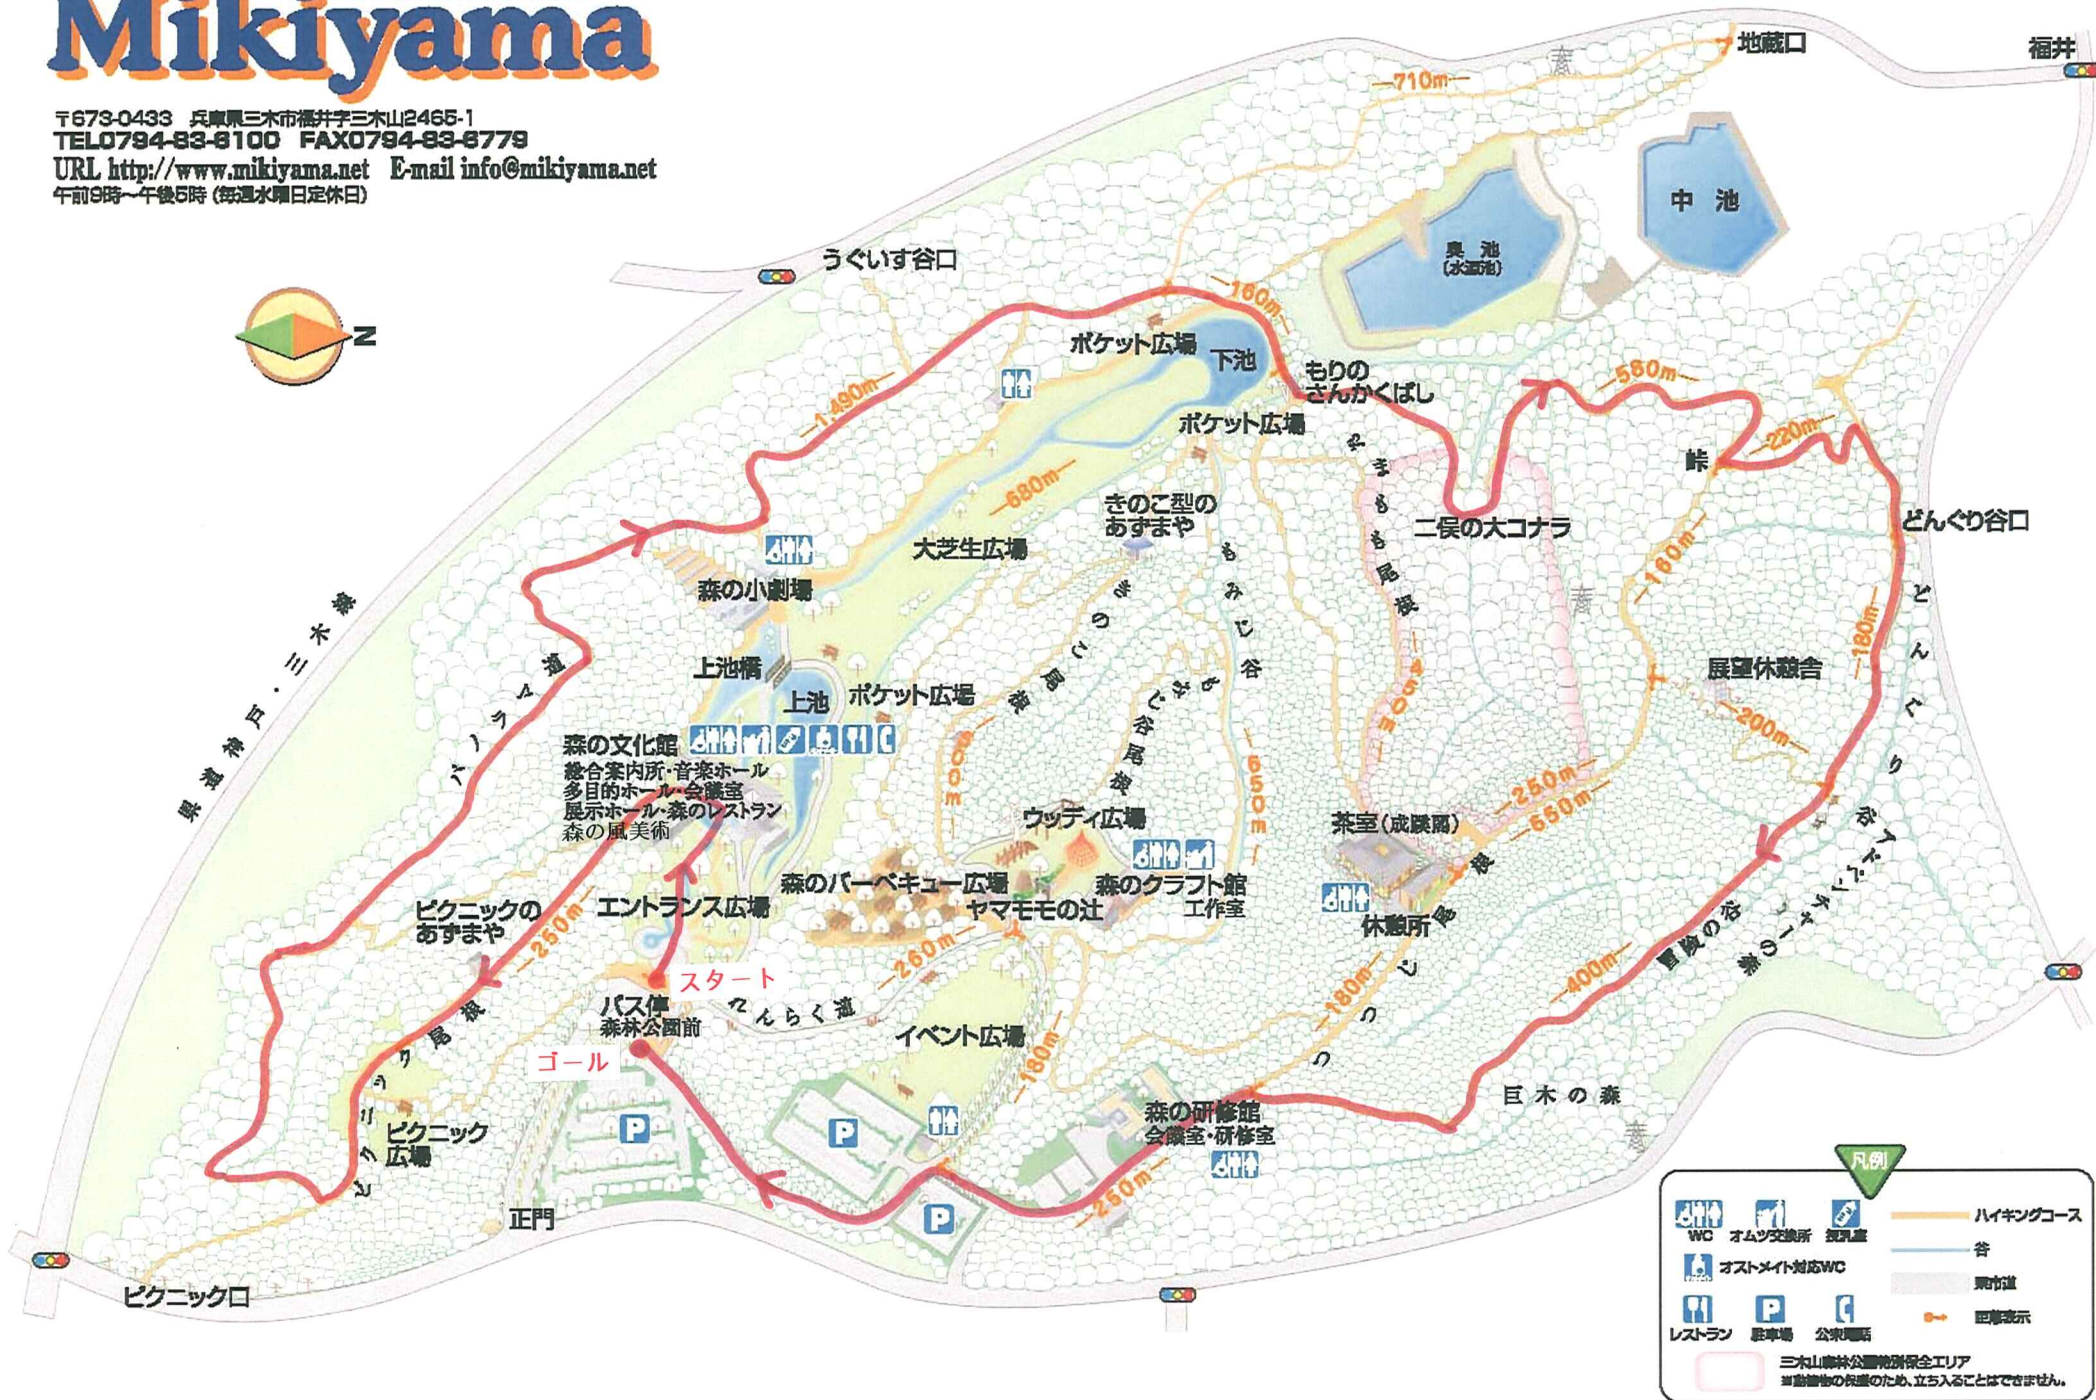

公園内周遊コース

# Mikiyama

兵庫県立三木山森林公園

〒673-0433 兵庫県三木市福井字三木山2465-1  
 TEL0794-83-8100 FAX0794-83-6779  
 URL <http://www.mikiyama.net> E-mail [info@mikiyama.net](mailto:info@mikiyama.net)  
 午前9時～午後5時(毎週水曜日定休日)

凡例

	WC		ハイキングコース
	ピクニック広場		谷
	ピクニック広場		市道
	ピクニック広場		方向表示
	ピクニック広場		
	ピクニック広場	三木山森林公園特別保全エリア 自然動物の保護のため、立ち入ることはできません。	