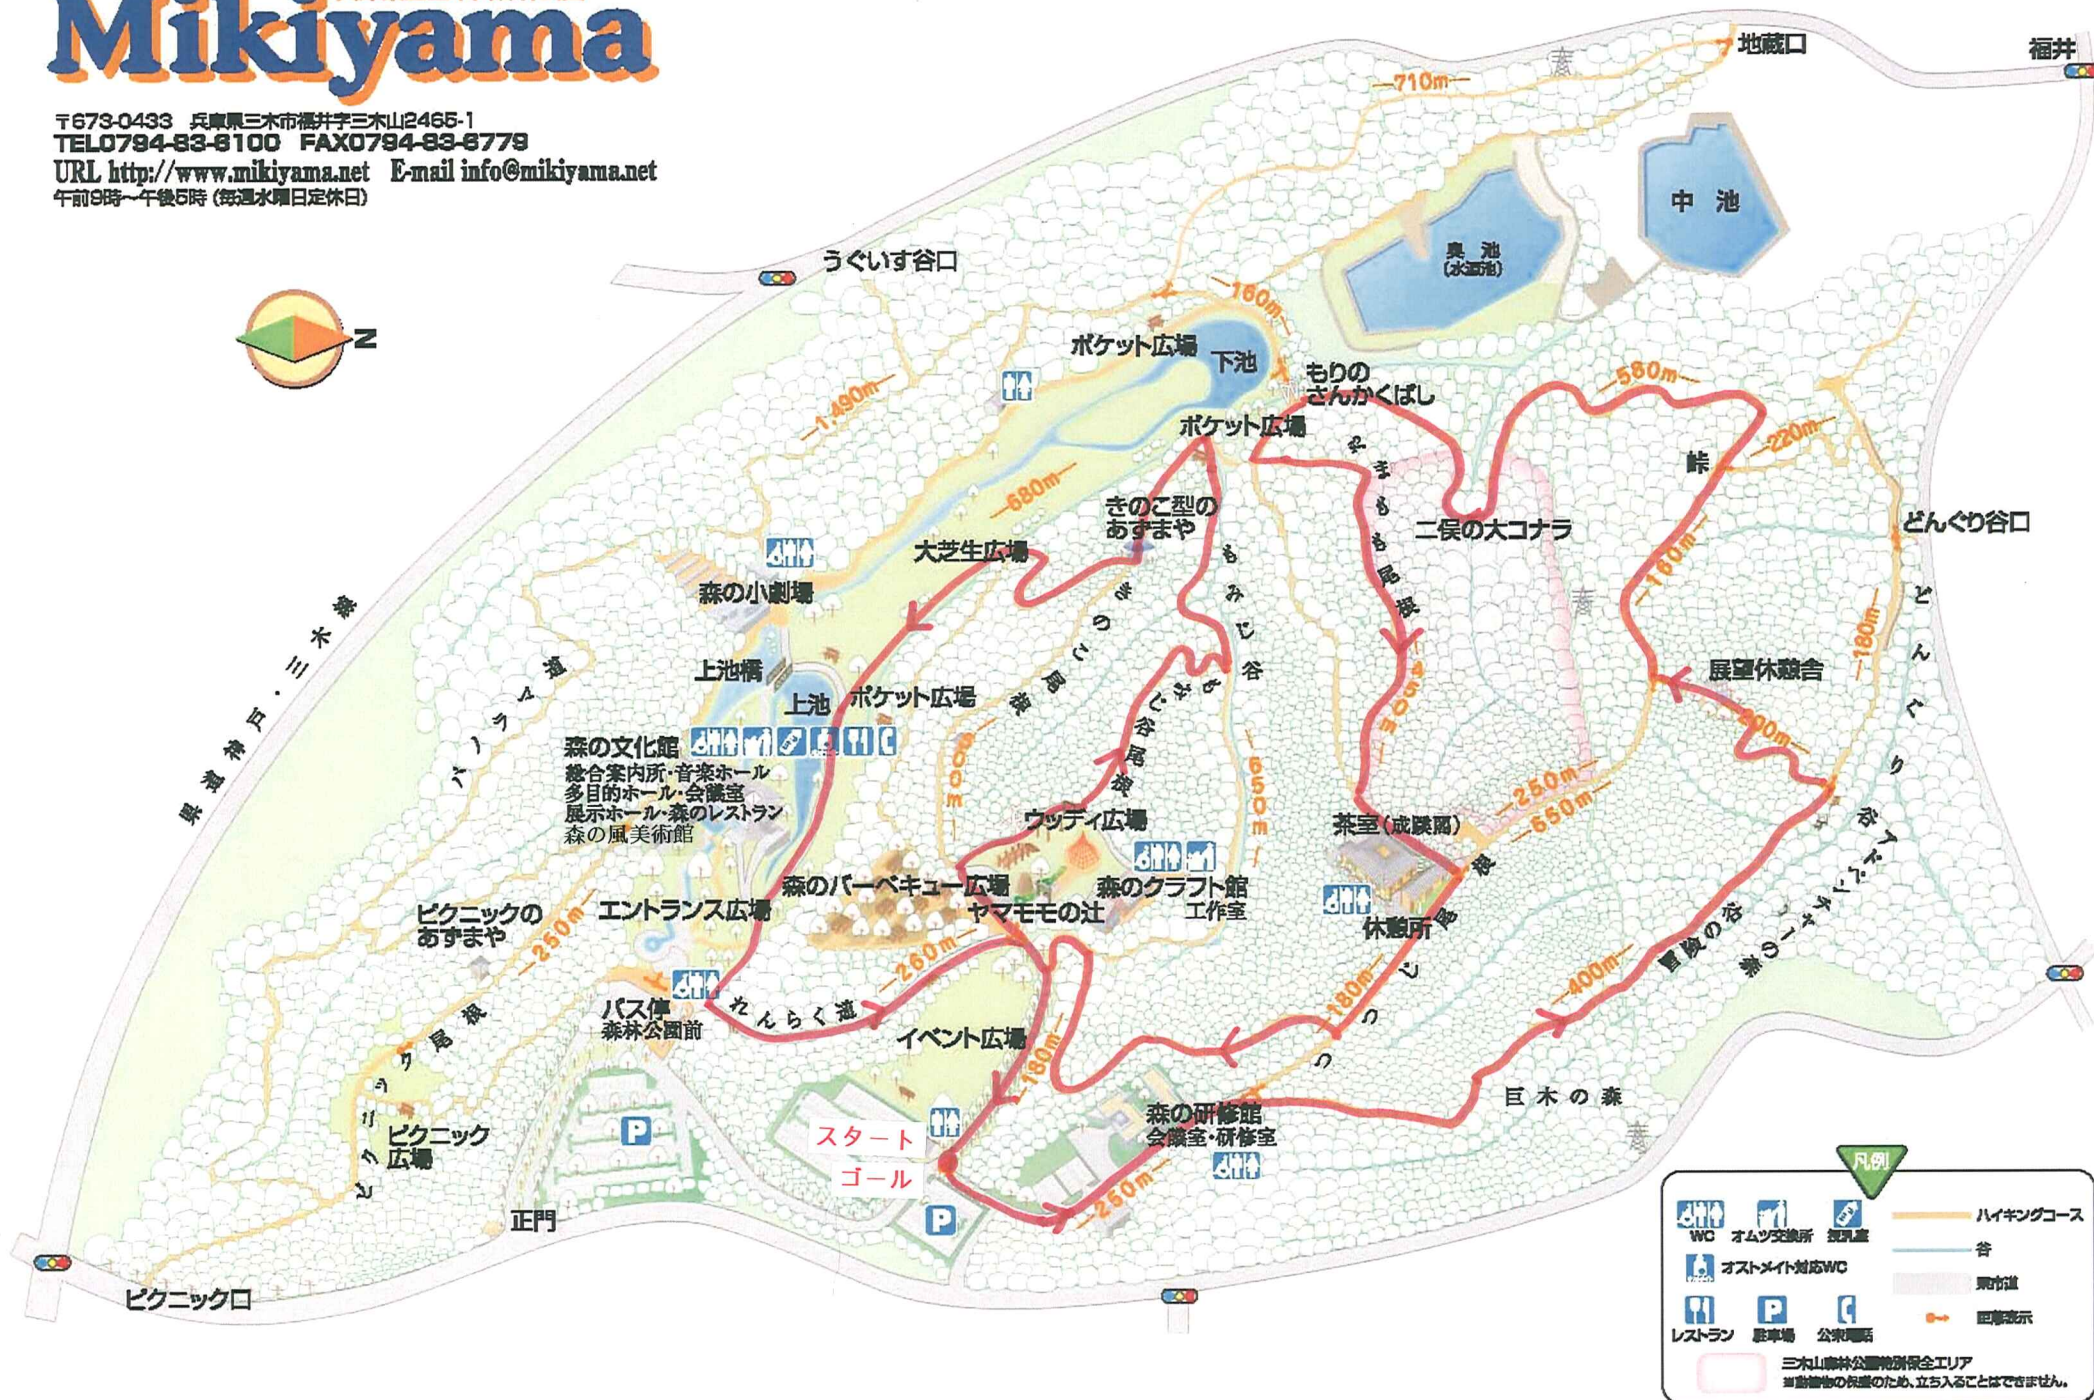

## たっぷり山道コース

**凡例**

WC	オムツ交換所	公衆電話	ハイキングコース
オストメイト対応WC	レストラン	公衆電話	谷
レストラン	駐車場	公衆電話	市道
三木山森林公園特別保全エリア ※動物の保護のため、立ち入ることはできません。			