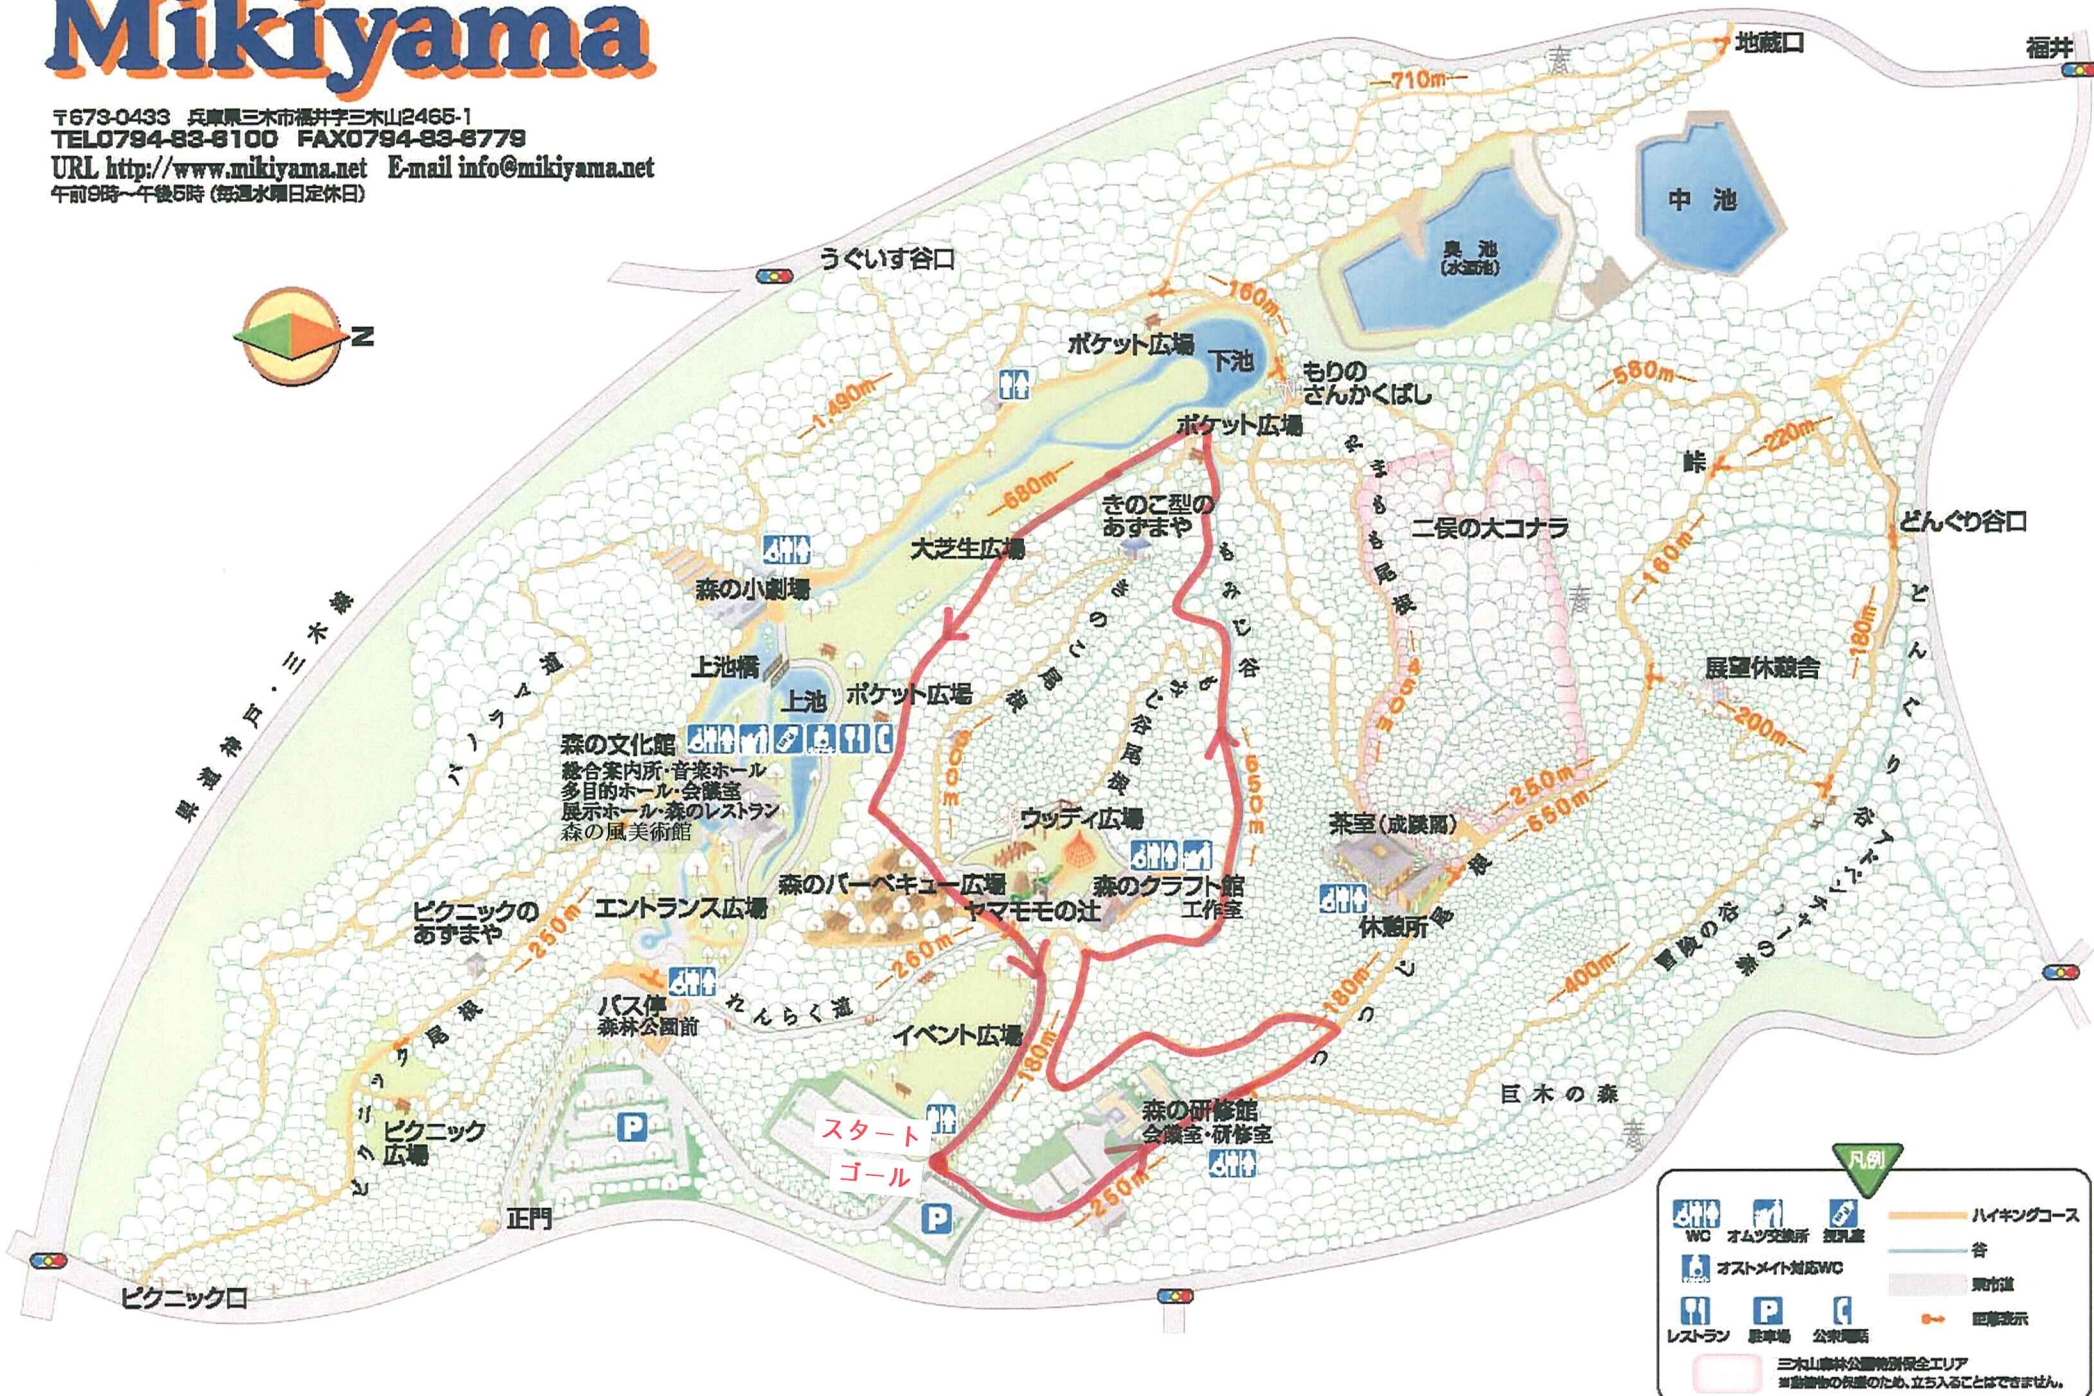

超キツ登り有コース

Mikiyama

兵庫県立三木山森林公園

〒673-0433 兵庫県三木市福井字三木山2465-1
TEL0794-83-8100 FAX0794-83-8779

URL <http://www.mikiyama.net> E-mail info@mikiyama.net

午前9時～午後5時(毎週水曜日定休日)

凡例

WC	オムツ交換所	トイレ	ハイキングコース
オストメイト対応WC	駐車場	公衆電話	谷
レストラン	公衆電話	方向指示	県道
三木山森林公園特別保全エリア 当施設物の保護のため、立ち入ることはできません。			