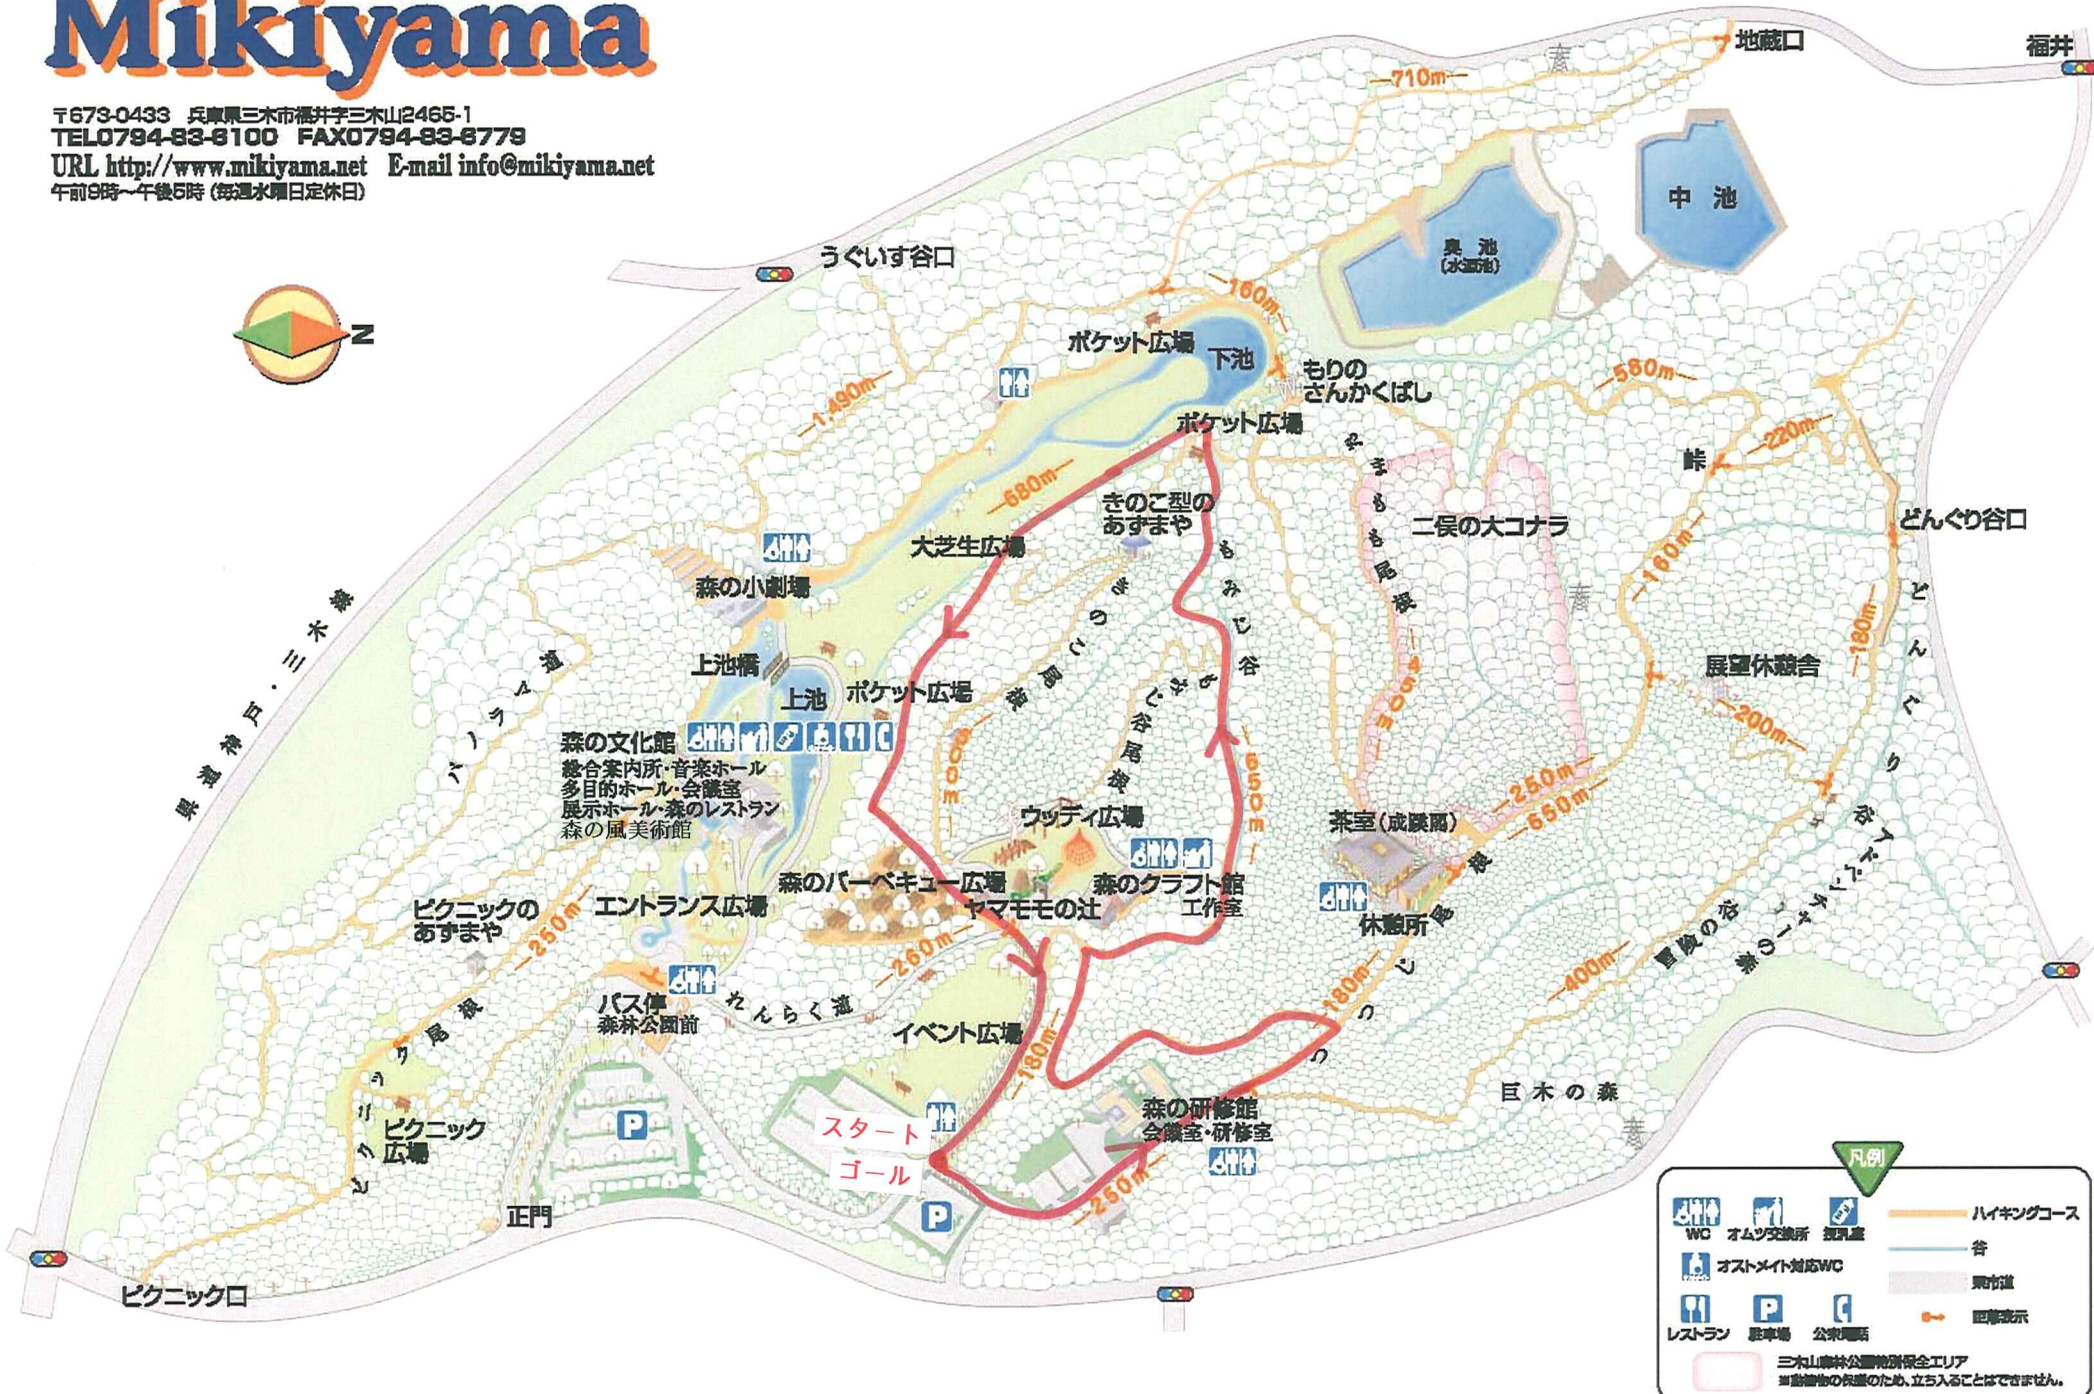

超キツ登り有コース

Mikiyama

兵庫県立三木山森林公園

〒673-0433 兵庫県三木市福井字三木山2465-1

TEL0794-83-8100 FAX0794-83-8779

URL <http://www.mikiyama.net> E-mail info@mikiyama.net

午前9時～午後5時(毎週水曜日定休日)

凡例

	WC		ハイキングコース
	オムツ交換所		谷
	オストメイト対応WC		県道
	レストラン		回廊表示
	駐車場		
	公衆電話		
	三木山森林公園特別保全エリア 当施設物の保護のため、立ち入ることはできません。		