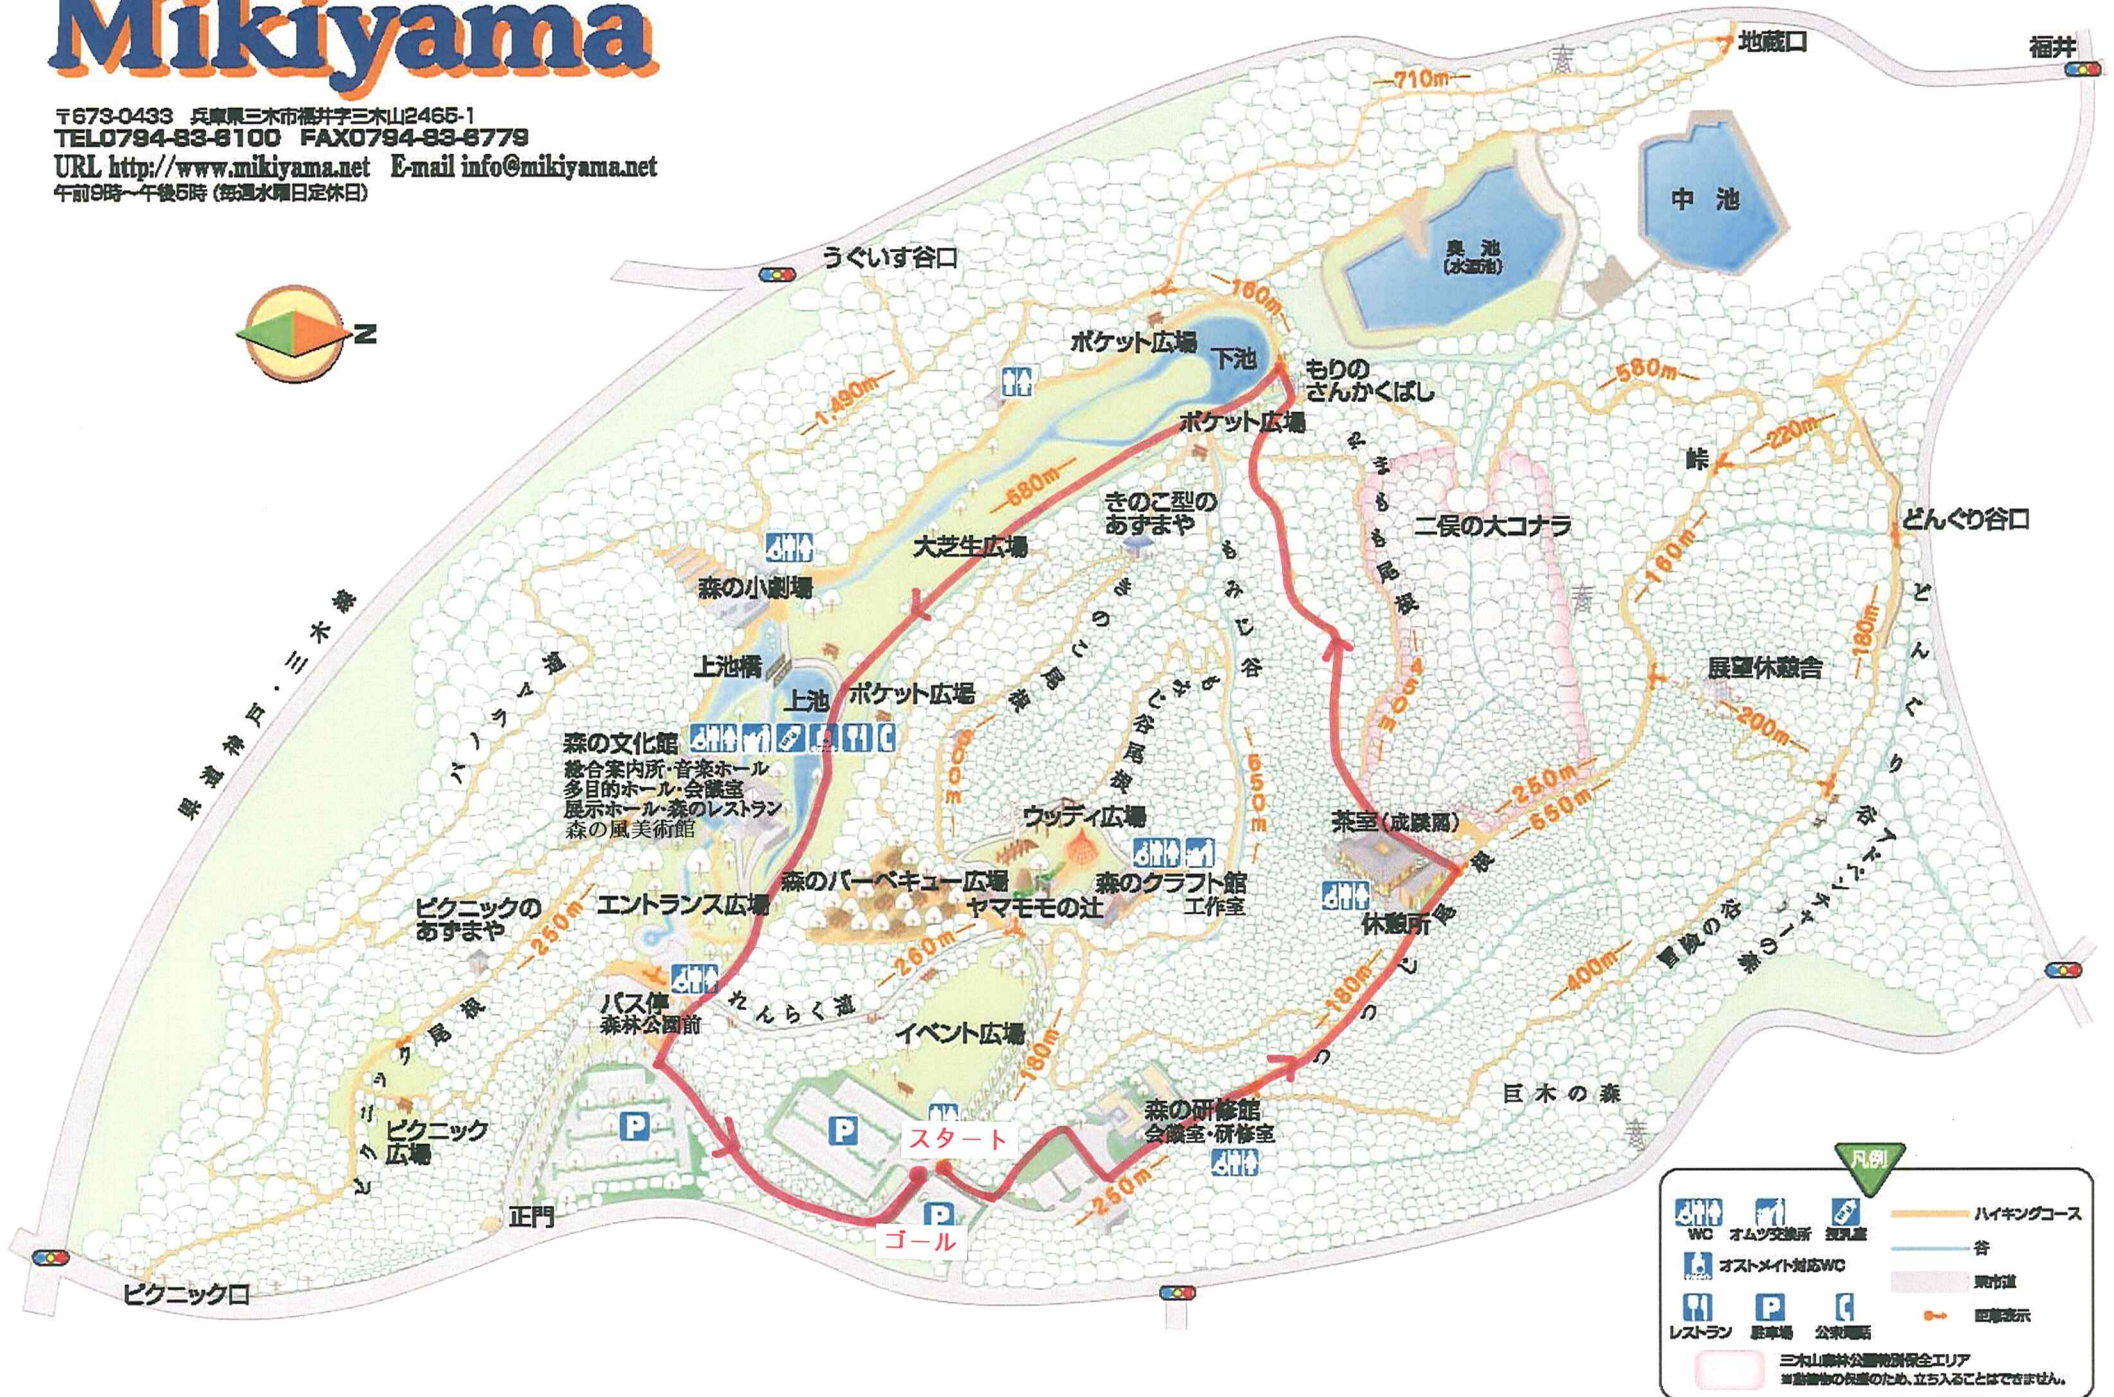

中央一周コース

Mikiyama

兵庫県立三木山森林公園

〒673-0433 兵庫県三木市福井字三木山2465-1

TEL0794-83-8100 FAX0794-83-8779

URL <http://www.mikiyama.net> E-mail info@mikiyama.net

午前9時～午後5時(毎週水曜日定休日)

凡例

- WC
- オムツ交換所
- 授乳室
- オストメイト対応WC
- レストラン
- 駐車場
- 公衆電話
- ハイキングコース
- 谷
- 県市道
- 距離表示

三木山森林公園特別保全エリア
自然植物の保護のため、立ち入ることはできません。