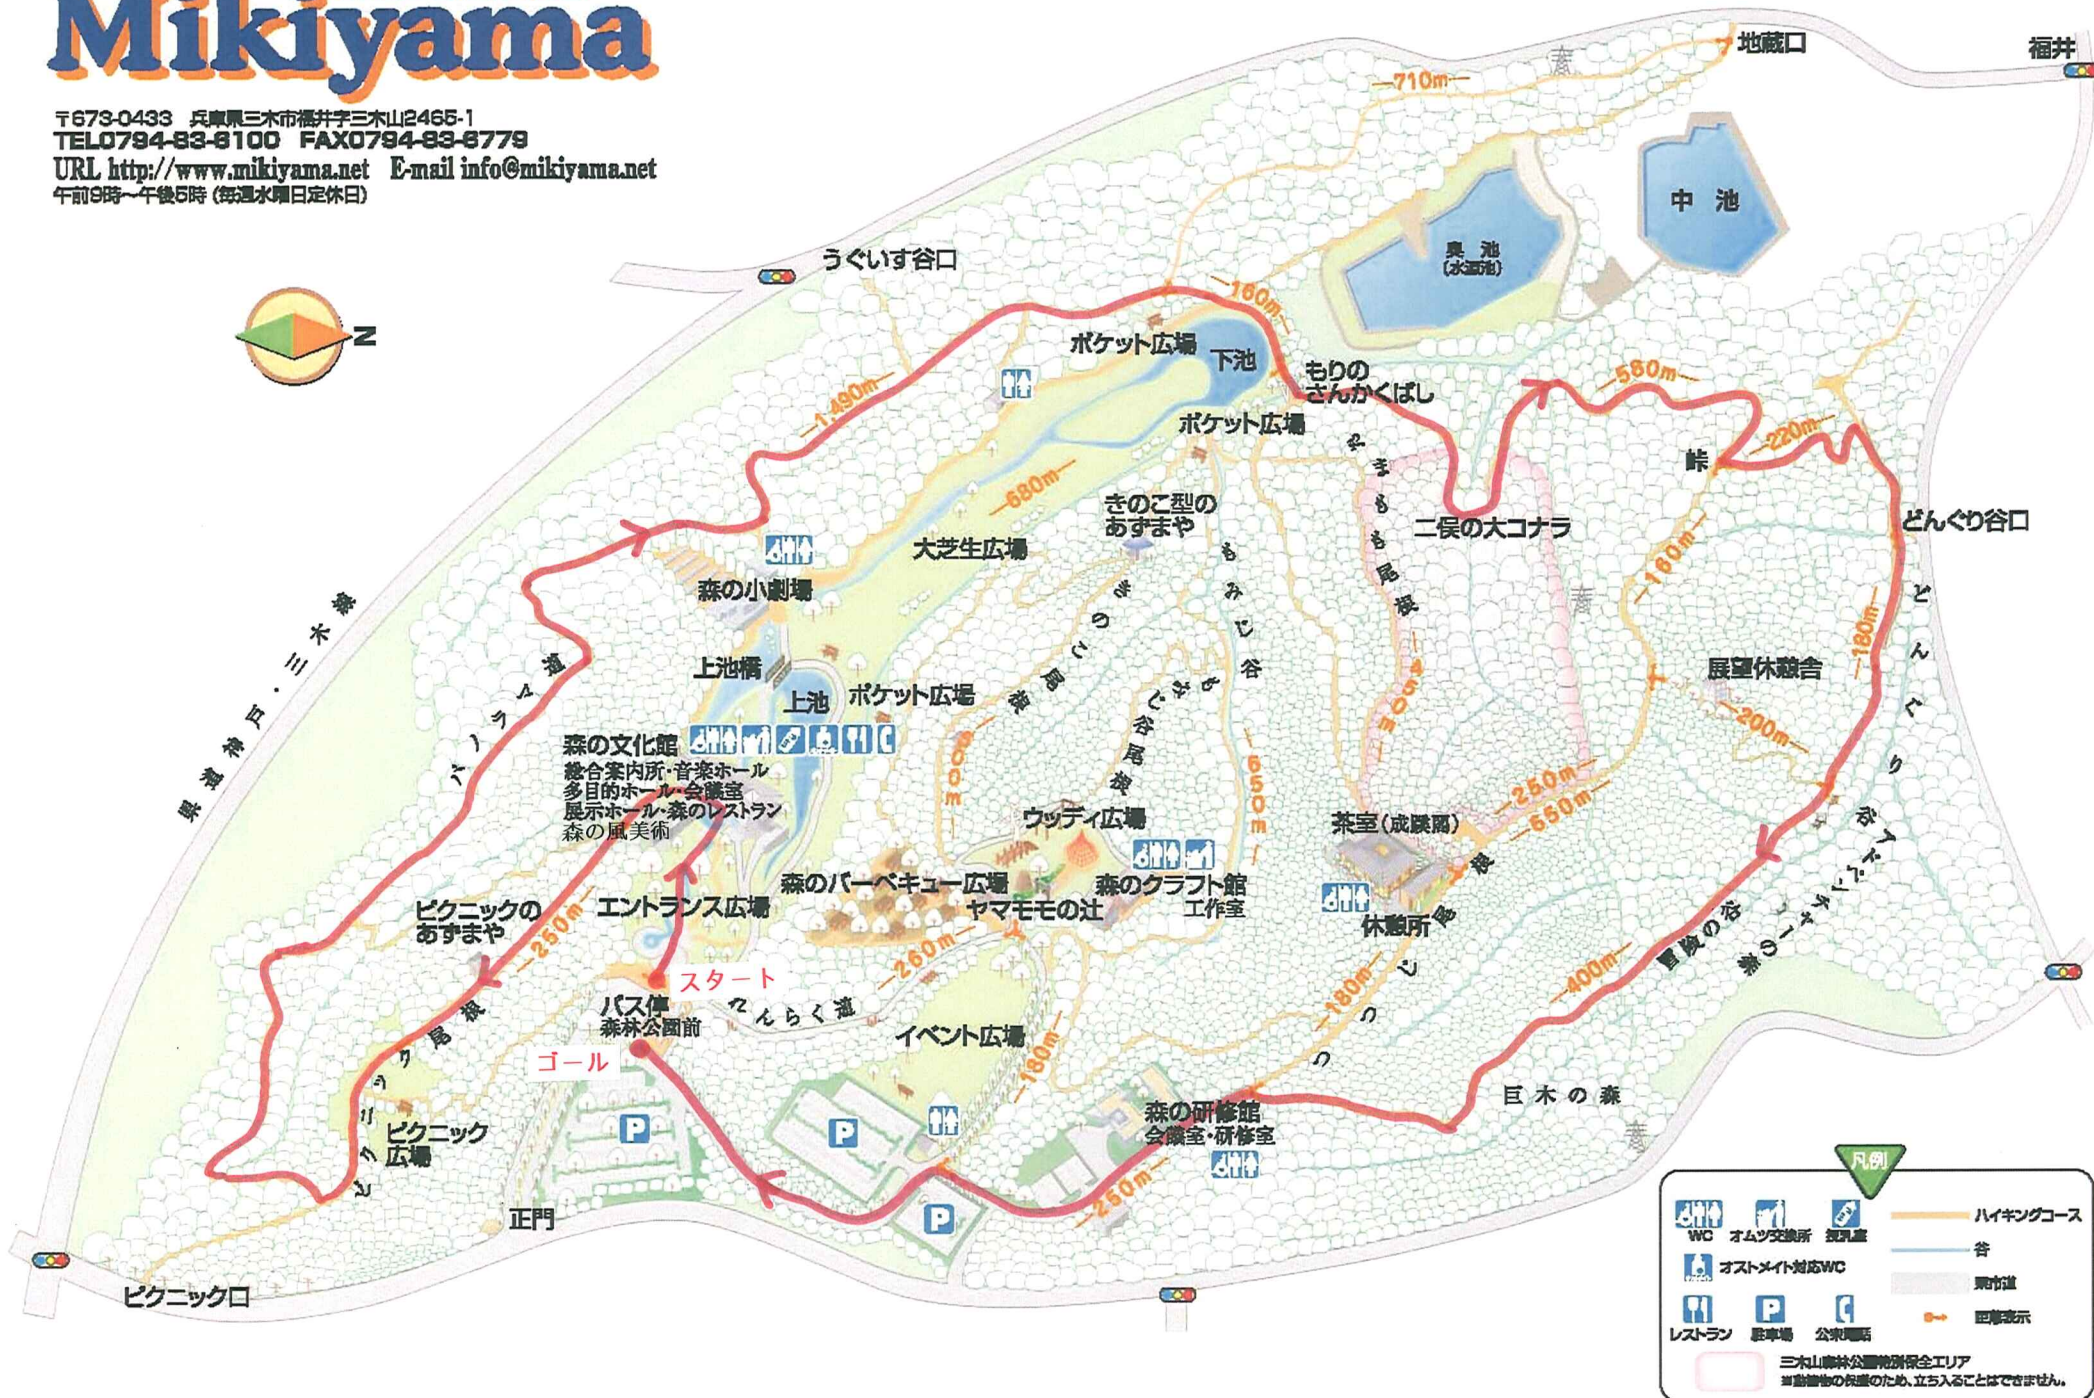

公園内周遊コース

Mikiyama

兵庫県立三木山森林公園

〒673-0433 兵庫県三木市福井字三木山2465-1
 TEL0794-83-8100 FAX0794-83-6779
 URL <http://www.mikiyama.net> E-mail info@mikiyama.net
 午前9時～午後5時 (毎週水曜日定休日)

凡例

	WC		ハイキングコース
	オムツ交換所		谷
	授乳室		県市道
	オストメイト対応WC		距離表示
	レストラン		
	駐車場		
	公共電話		

三木山森林公園特別保全エリア
 ※動物の保護のため、立ち入ることはできません。